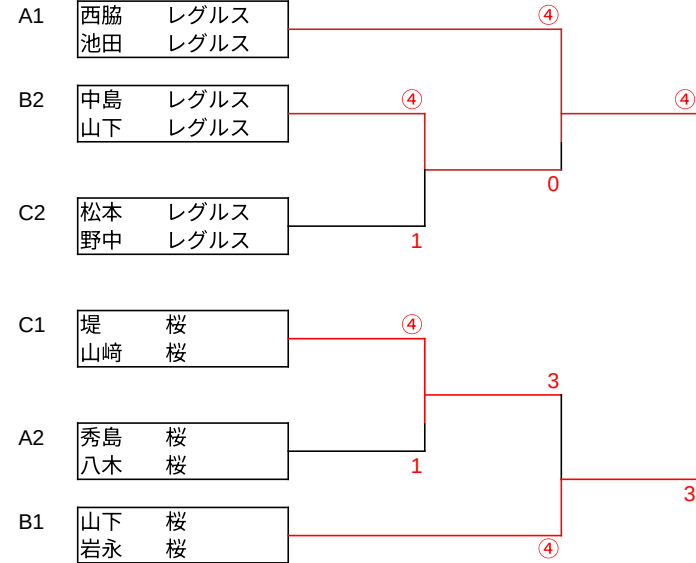

佐賀県中体連地域クラブ選考会

会場 嬉野みゆき公園コート

令和8年6月6日

女子個人戦・予選リーグ

決勝トーナメント7ゲーム

A

		1	2	3	4	勝率	順位
1	秀島・八木 (桜)		0	③	③	2 / 3	2
2	西脇・池田 (レグルス)	③		③	③	3 / 3	1
3	森永・香月 (桜)	0	0		③	1 / 3	3
op 4	古里・土井 (レグルス)	0	0	0		0 / 3	4

B

		5	6	7		勝率	順位
5	中島・山下 (レグルス)		0	③		1 / 2	2
6	山下・岩永 (桜)	③		③		2 / 2	1
7	深川・松本 (桜)	0	0			0 / 2	3

C

		8	9	10	11	勝率	順位
8	堤・山崎 (桜)		③	③	③	3 / 3	1
9	松本・野中 (レグルス)	1		③	③	2 / 3	2
10	島内・平田 (桜)	0	1		③	1 / 3	3
11	松尾・塚本 (レグルス)	1	0	1		0 / 3	4

団体戦・7ゲーム

3位決定戦

5位決定戦