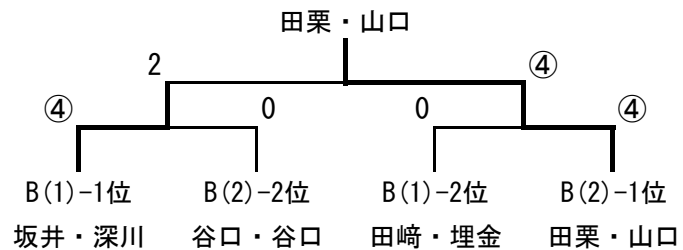

第48回 全日本レディースソフトテニス決勝大会 佐賀県大会

2026.5.10：森林公園コート

たんぽぽA		1	2	3	4	5	勝敗	順位	
1	力武純・馬渡真由美 (武雄・若楠)		3	④	1	④	2/4	2	7-4=+3
2	岡本美保・古賀智津奈 (小城)	④		④	3	3	2/4	3	7-7=0
3	三宮聡子・前田晴美 (小城・唐津)	3	0		1	0	0/4	5	
4	栗由紀・萩原美里 (鹿島・鳥栖)	④	④	④		④	4/4	1	
5	武田いつみ・坂田由起 (若楠・佐賀)	0	④	④	1		2/4	4	4-7=-3

たんぽぽB(1)		6	7	8	9	勝敗	順位	
6	坂井しのぶ・深川良子 (若楠)		3	④	④	2/3	1	7-6=+1
7	川添温子・松本ひとみ (唐津)	④		④	2	2/3	3	6-7=-1
8	國信茂美・松尾ふじ子 (小城)	2	2		2	0/3	4	
9	田崎ちえ子・埋金雪子 (若楠・基山)	2	④	④		2/3	2	6-6=0

たんぽぽB(2)		10	11	12	13	勝敗	順位
10	谷口律子・谷口かつ枝 (唐津)		④	0	④	2/3	2
11	藤井明子・東島美知子 (若楠・鹿島)	3		1	0	0/3	4
12	田栗美佐子・山口ゆかり (武雄・鳥栖)	④	④		④	3/3	1
13	塚本真理子・坂口鈴子 (佐賀・基山)	1	④	1		1/3	3