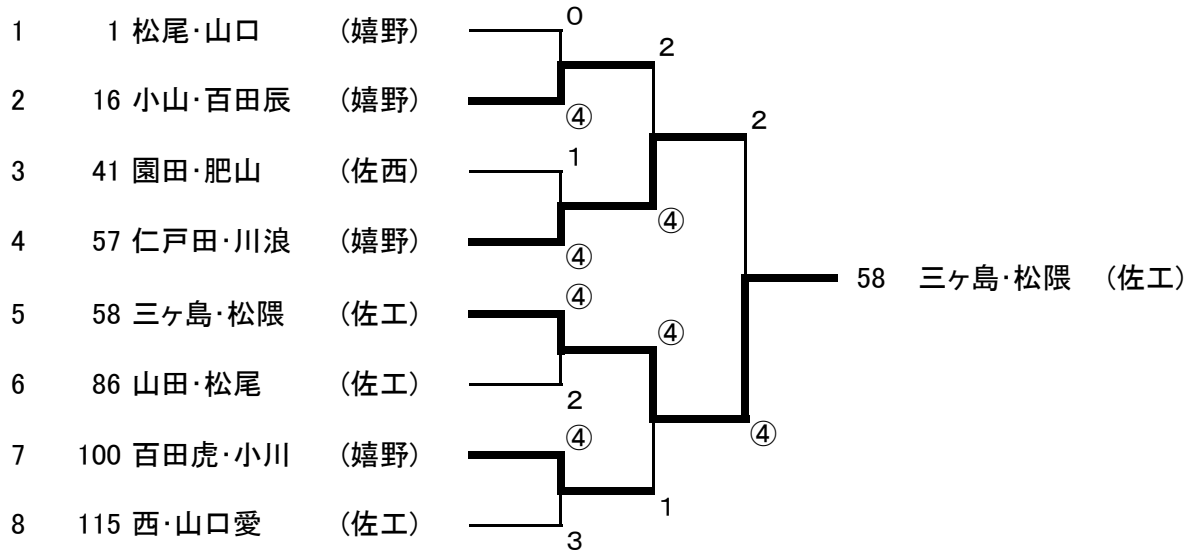

男子個人戦 (ベスト8以上)

令和6年度佐賀県高校生春季ソフトテニス大会

ベスト8

1	松尾・山口	(嬉野)
16	小山・百田辰	(嬉野)
41	園田・肥山	(佐西)
57	仁戸田・川浪	(嬉野)
58	三ヶ島・松隈	(佐工)
86	山田・松尾	(佐工)
100	百田虎・小川	(嬉野)
115	西・山口愛	(佐工)

ベスト4

16	小山・百田辰	(嬉野)
57	仁戸田・川浪	(嬉野)
58	三ヶ島・松隈	(佐工)
100	百田虎・小川	(嬉野)

最終成績

優勝	ミカシマ キリト 三ヶ島 稀莉斗	・	マツグマ ユウタ 松隈 勇太	(佐工)
準優勝	ニエダ ハルト 仁戸田 遥斗	・	カワナミ ユウタロウ 川浪 孝太郎	(嬉野)
3位	ヒヤクタ トラジ 百田 虎児	・	オガワ コウスケ 小川 晃典	(嬉野)
3位	コヤマ ジュンジ 小山 純司	・	ヒヤクタ タツジ 百田 辰児	(嬉野)
5位	ヤマダ セイヤ 山田 聖也	・	マツオ タケル 松尾 武	(佐工)
5位	ソノダ タクミ 園田 拓生	・	ヒヤマ ケンタロウ 肥山 健太郎	(佐西)
5位	ニシ シュンスケ 西 駿介	・	ヤマグチ アイル 山口 愛琉	(佐工)
5位	マツオ コウキ 松尾 航希	・	ヤマグチ シュウ 山口 柊	(嬉野)

ベスト16

1	松尾・山口	(嬉野)
15	野本・百武	(嬉野)
16	小山・百田辰	(嬉野)
29	村岡・松尾	(小城)
30	神近・鶴	(鹿島)
41	園田・肥山	(佐西)
45	山口・仙波	(小城)
57	仁戸田・川浪	(嬉野)
58	三ヶ島・松隈	(佐工)
72	岩本・嬉野	(唐東)
75	築地・塩崎	(三高)
86	山田・松尾	(佐工)
87	大川内・井上景	(小城)
100	百田虎・小川	(嬉野)
101	田中・上岩	(嬉野)
115	西・山口愛	(佐工)

ベスト16(学校別)

1	松尾・山口	(嬉野)
15	野本・百武	(嬉野)
16	小山・百田辰	(嬉野)
57	仁戸田・川浪	(嬉野)
100	百田虎・小川	(嬉野)
101	田中・上岩	(嬉野)
29	村岡・松尾	(小城)
45	山口・仙波	(小城)
87	大川内・井上景	(小城)
58	三ヶ島・松隈	(佐工)
86	山田・松尾	(佐工)
115	西・山口愛	(佐工)
30	神近・鶴	(鹿島)
41	園田・肥山	(佐西)
72	岩本・嬉野	(唐東)
75	築地・塩崎	(三高)

ベスト32

1	松尾・山口	(嬉野)	7	安永・笠原	(伊高)
10	田中・鬼崎	(佐工)	15	野本・百武	(嬉野)
16	小山・百田辰	(嬉野)	20	宮原・原口	(佐農)
26	向・原	(唐東)	29	村岡・松尾	(小城)
30	神近・鶴	(鹿島)	34	中尾・廣橋	(佐農)
37	片岡・山下	(佐北)	41	園田・肥山	(佐西)
45	山口・仙波	(小城)	49	中村・田久保	(高志)
54	太田・井上	(唐東)	57	仁戸田・川浪	(嬉野)
58	三ヶ島・松隈	(佐工)	63	鈴里・井上	(唐西)
67	谷川・光武	(嬉野)	72	岩本・嬉野	(唐東)
75	築地・塩崎	(三高)	76	根岸・坂口	(唐商)
82	高田・宮崎	(嬉野)	86	山田・松尾	(佐工)
87	大川内・井上景	(小城)	92	山口・山崎	(唐工)
95	古川・松尾	(佐西)	100	百田虎・小川	(嬉野)
101	田中・上岩	(嬉野)	105	濱崎・廣重	(佐北)
112	中村・田中	(高志)	115	西・山口愛	(佐工)