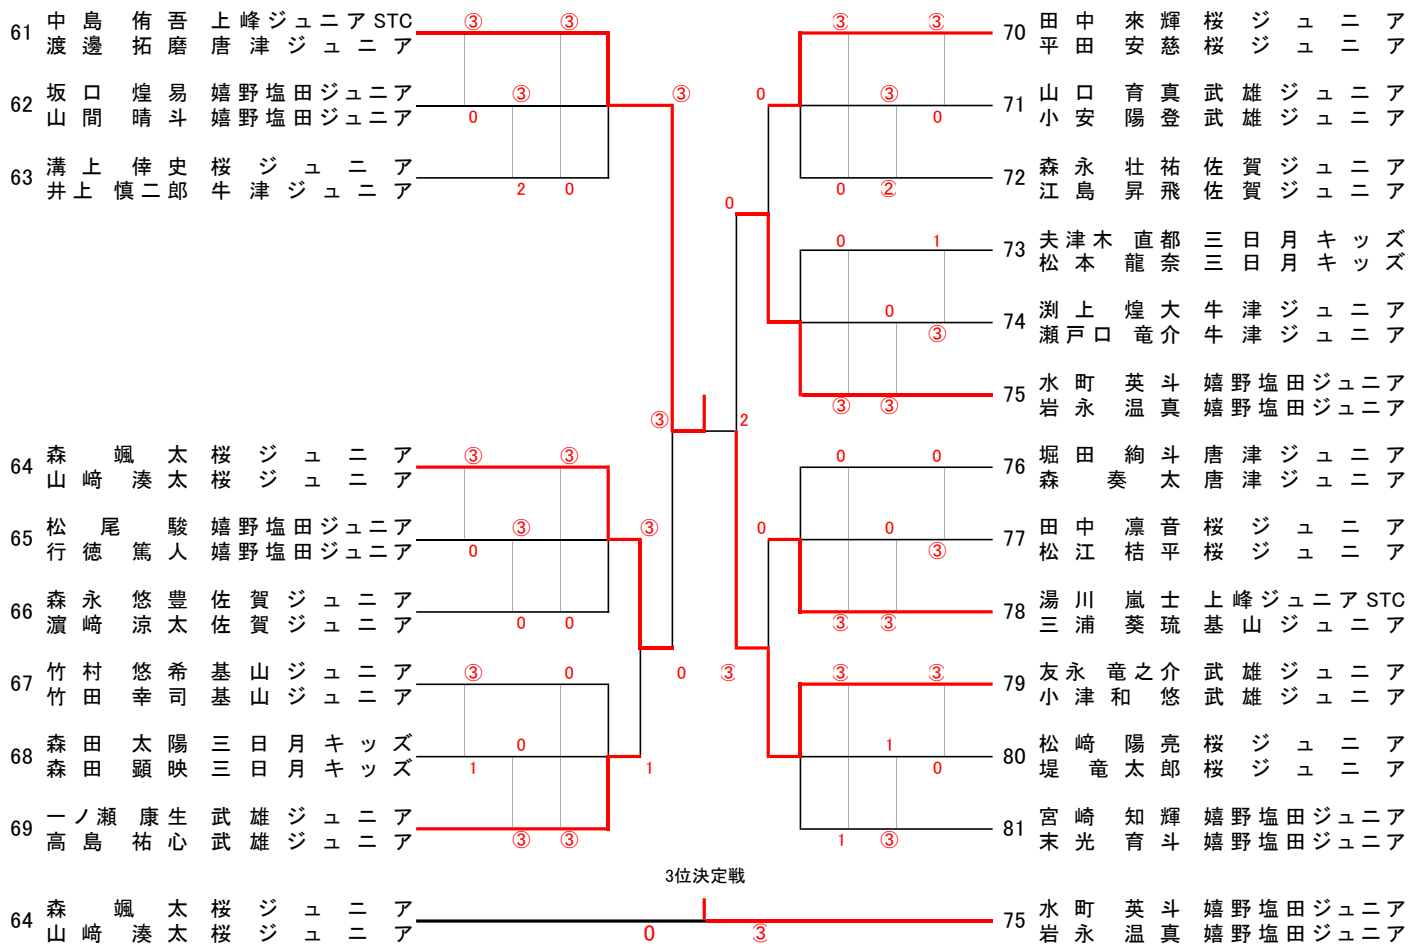

男子6年生の部

順位決定戦

	A	B	C	D	勝敗	順位
A	/	③	③	③	3	1
B	1	/	③	③	2	2
C	0	1	/	1	0	4
D	0	1	③	/	1	3

女子6年生の部

順位決定戦

	E	F	G	H	勝敗	順位
E	-	③	2	③	2	1
F	1	-	③	③	2	2
G	③	1	-	③	2	3
H	1	2	0	-	0	4

+1

0

-1

男子5年生の部

男子4年生以下の部

女子5年生の部

女子4年生以下の部