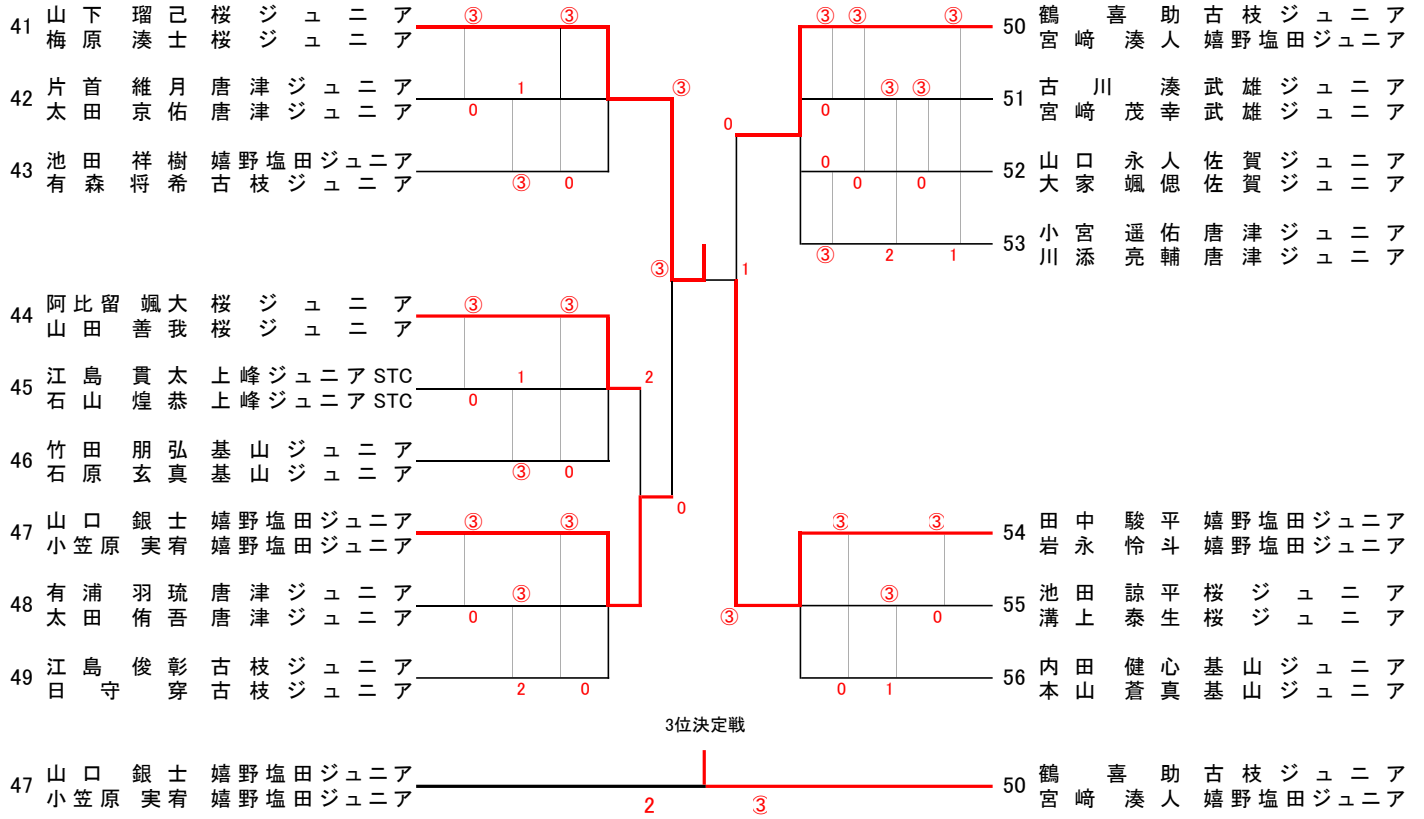

男子6年生の部

順位決定戦

	A	B	C	D	勝敗	順位
A	/	③	③	③	3	1
B	1	/	③	③	2	2
C	0	1	/	1	0	4
D	0	1	③	/	1	3

女子6年生の部

順位決定戦

	E	F	G	H	勝敗	順位
E	-	③	2	③	2	1
F	1	-	③	③	2	2
G	③	1	-	③	2	3
H	1	2	0	-	0	4

+1

0

-1

男子5年生の部

男子4年生以下の部

女子5年生の部

女子4年生以下の部