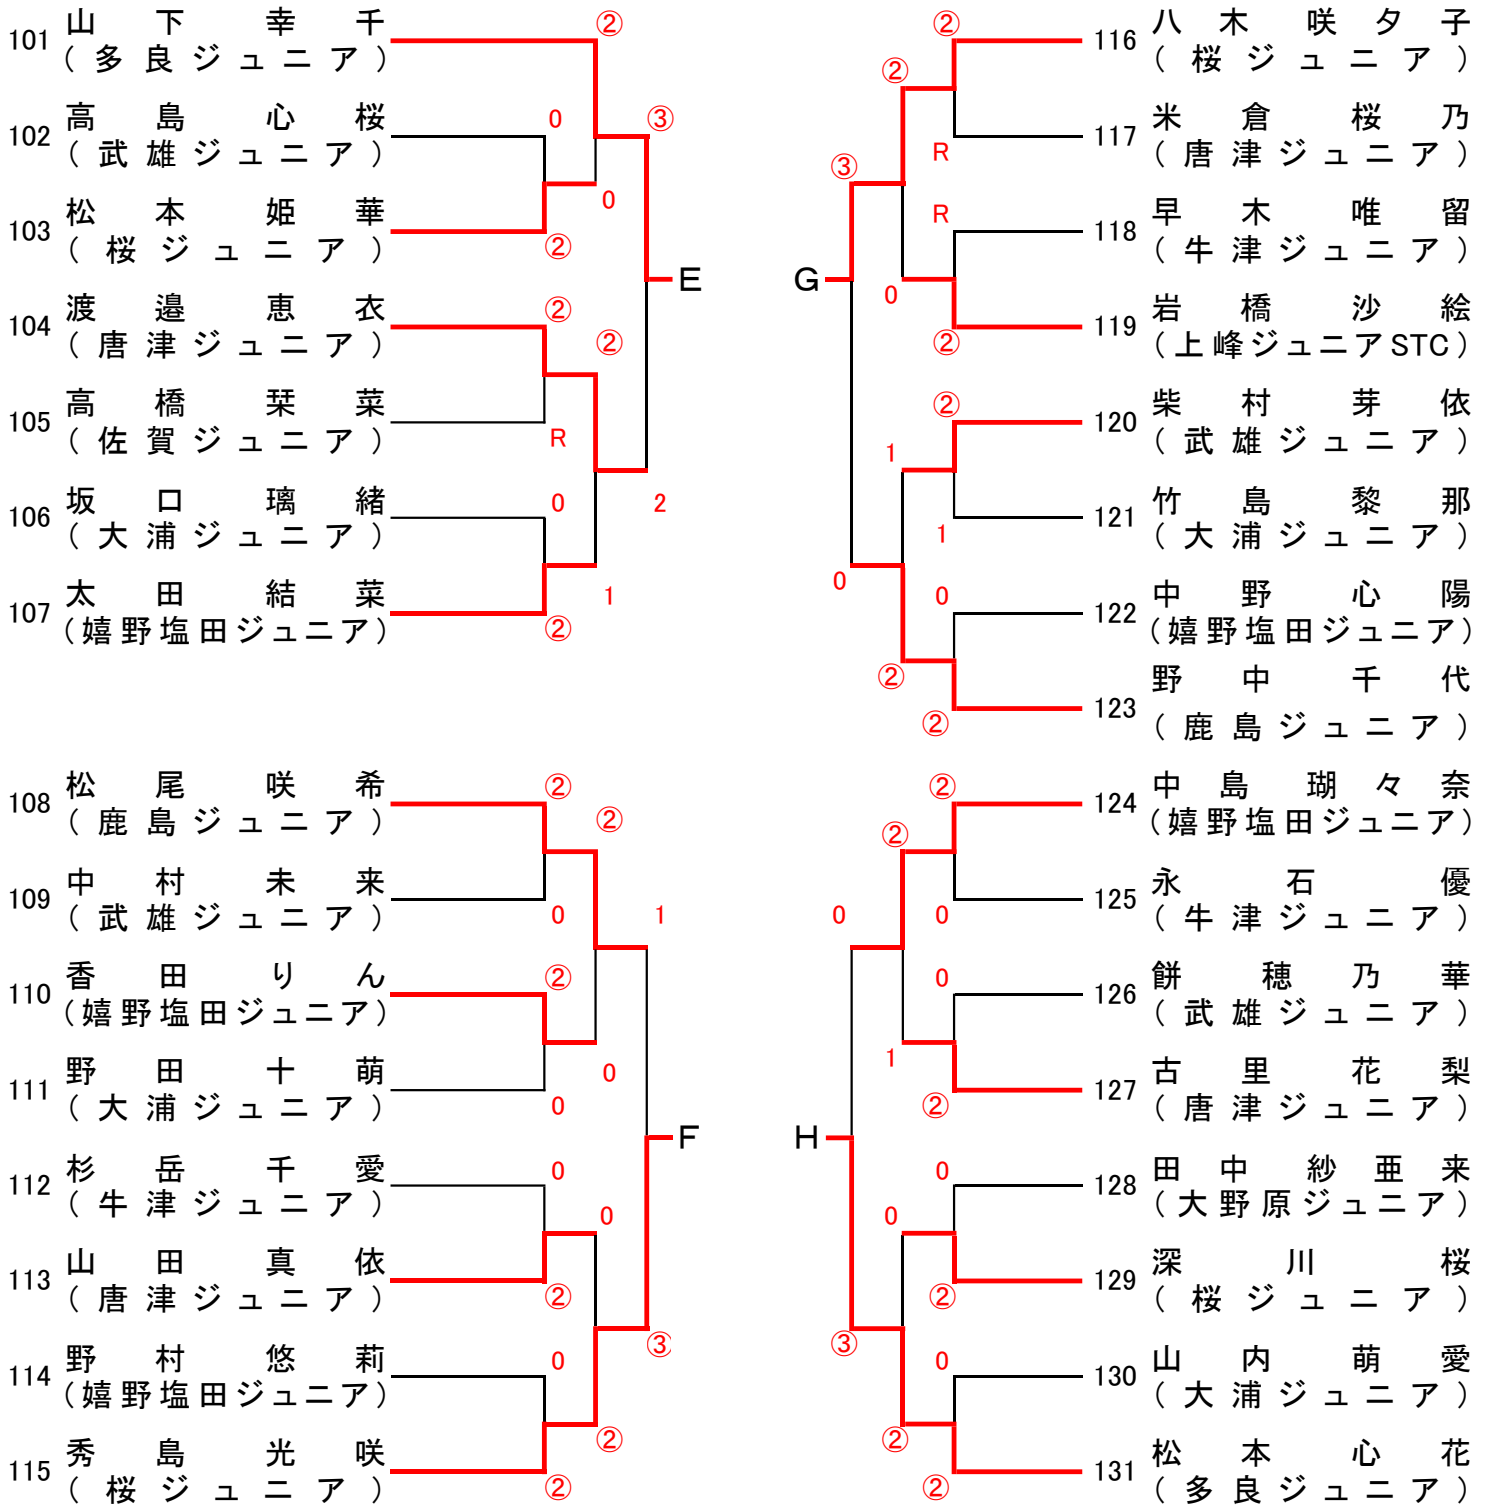

男子6年生の部

順位決定戦

	A	B	C	D	勝敗	順位
A	/	③	③	③	3	1
B	1	/	③	③	2	2
C	0	1	/	1	0	4
D	0	1	③	/	1	3

女子6年生の部

順位決定戦

	E	F	G	H	勝敗	順位
E	-	③	2	③	2	1
F	1	-	③	③	2	2
G	③	1	-	③	2	3
H	1	2	0	-	0	4

+1

0

-1

男子5年生の部

男子4年生以下の部

女子5年生の部

女子4年生以下の部