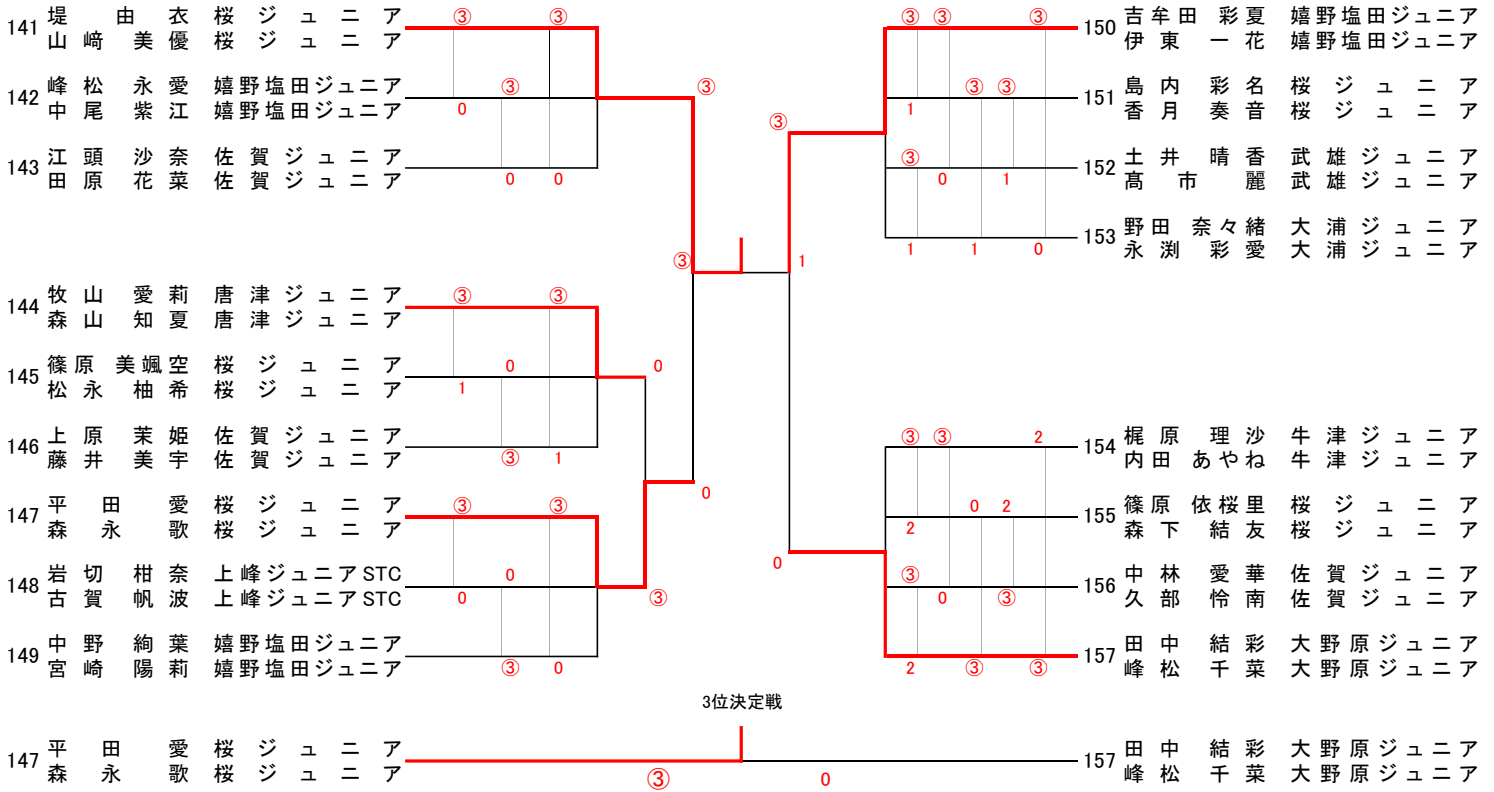

男子6年生の部

順位決定戦

	A	B	C	D	勝敗	順位
A	/	③	③	③	3	1
B	1	/	③	③	2	2
C	0	1	/	1	0	4
D	0	1	③	/	1	3

女子6年生の部

順位決定戦

	E	F	G	H	勝敗	順位
E	-	③	2	③	2	1
F	1	-	③	③	2	2
G	③	1	-	③	2	3
H	1	2	0	-	0	4

+1

0

-1

男子5年生の部

男子4年生以下の部

女子5年生の部

女子4年生以下の部