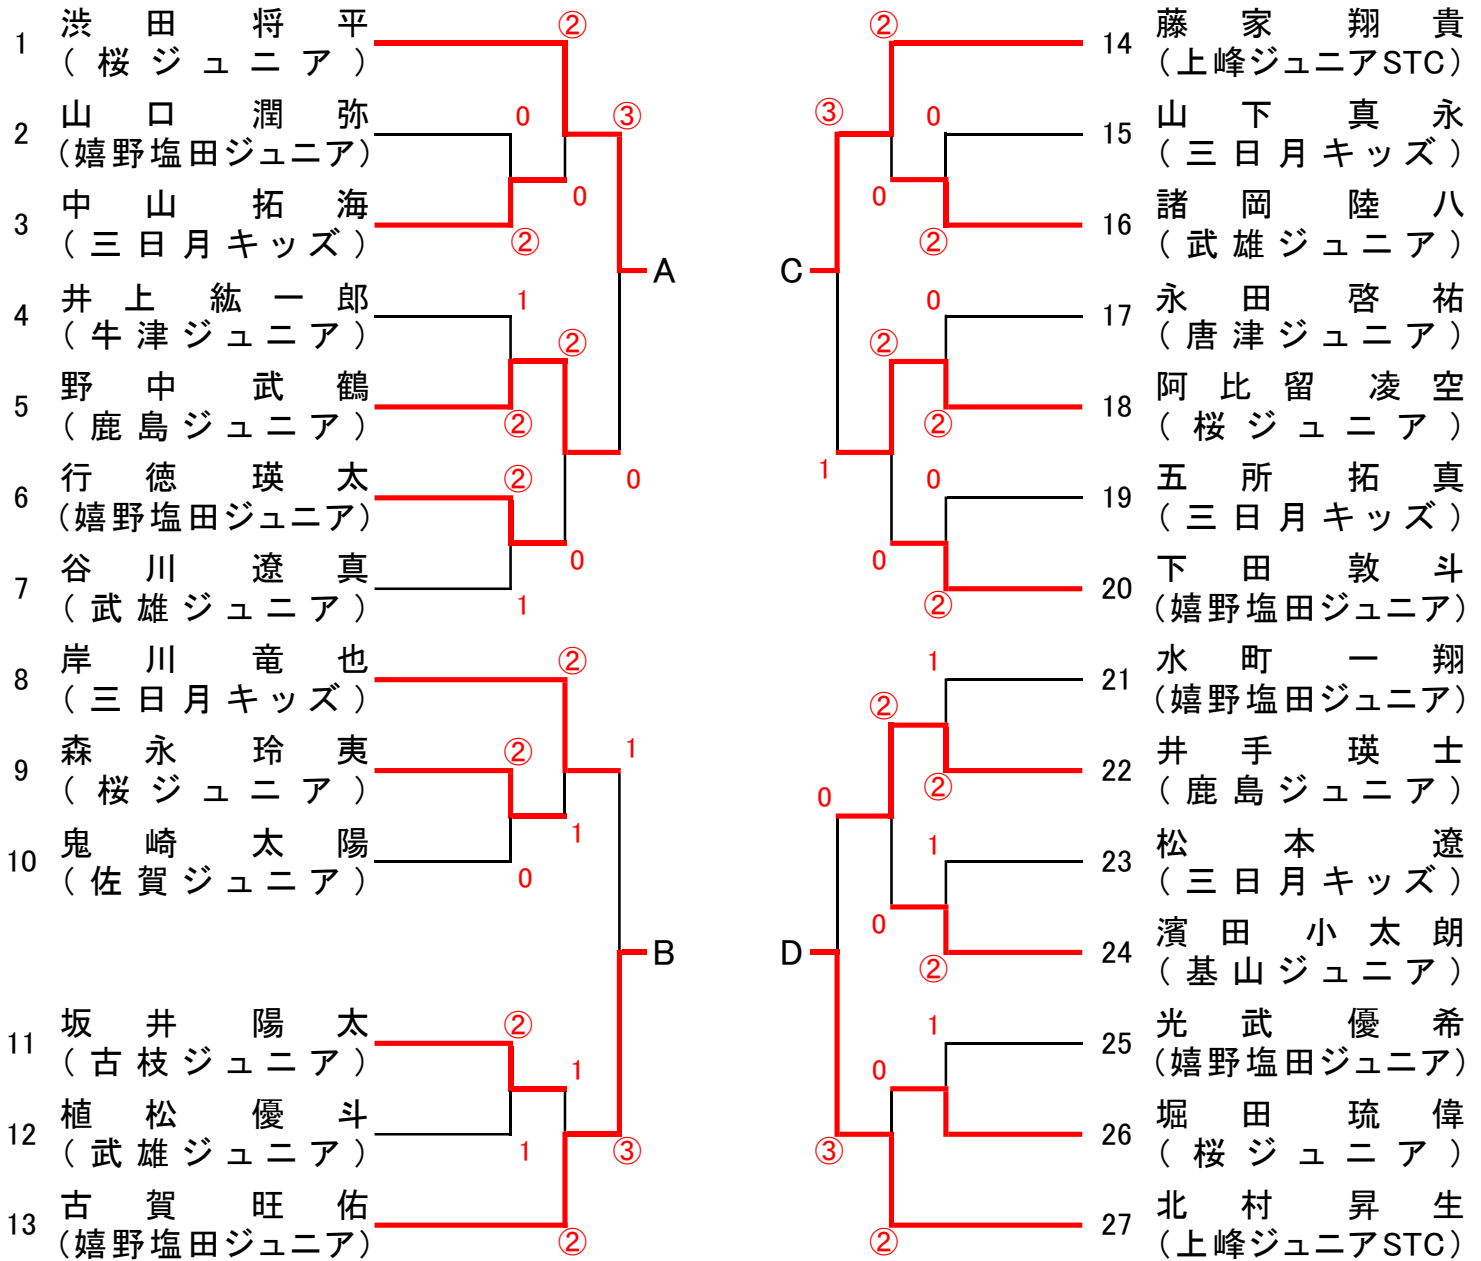

男子6年生の部

順位決定戦

	A	B	C	D	勝敗	順位
A	/	③	③	③	3	1
B	1	/	③	③	2	2
C	0	1	/	1	0	4
D	0	1	③	/	1	3

女子6年生の部

順位決定戦

	E	F	G	H	勝敗	順位
E	-	③	2	③	2	1
F	1	-	③	③	2	2
G	③	1	-	③	2	3
H	1	2	0	-	0	4

+1

0

-1

男子5年生の部

男子4年生以下の部

女子5年生の部

女子4年生以下の部