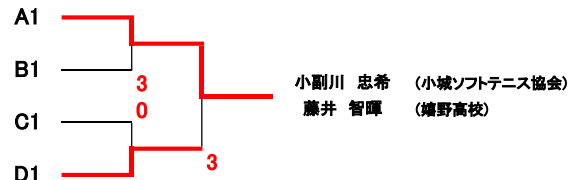

佐賀県選抜インドソフトテニス選手権大会

対戦表

日時：令和6年12月15日(日)

会場：玄海町社会体育館

男子予選リーグ

男子 A		1	2	3	勝率	差	順位
1	小副川 忠希 (小城ソフトテニス協会) 藤井 智暉 (嬉野高校)		④	④	2/2		1
2	前田 篤郎 (高峰中学校) 糸山 大貴 (レグルス鹿島)	1		④	1/2		2
3	松岡 敦 (小城ソフトテニス協会) 壇 祐介 (武雄クラブ)	2	2		0/2		3

女子		①	②	③	勝率	順位
101	田代 愛花 (佐賀清和高校) 池田 朝花 (嬉野高校)	2	1		0/2	2
102	波多 凜七 (桜STC) 原田 渚 (桜STC)	④	④		2/2	1

男子 B		4	5	6	勝率	差	順位
4	井田 隼介 (嬉野高校) 松尾 優希 (嬉野高校)		2	2	0/2		3
5	橋野 潤 (小城ソフトテニス協会) 大家 雅也 (小城ソフトテニス協会)	④		④	2/2		1
6	中島 諒 (名村造船所) 川内 幸希 (名村造船所)	④	3		1/2		2

男子 C		7	8	9	勝率	差	順位
7	森田 俊充 (小城ソフトテニス協会) 田中 誠 (名村造船所)		④	④	2/2		1
8	山上 祐介 (東亜工機) 大久保 隆宏 (鹿島クラブ)	1		④	1/2		2
9	小森 琢真 (日本経済大学) 赤堀 公哉 (佐賀大学)	2	3		0/2		3

男子 D		10	11	12	勝率	差	順位
10	木下 琉希 (嬉野高校) 武田 知大 (佐賀クラブ)		④	④	2/2		1
11	宮崎 真紗斗 (佐賀クラブ) 松林 順平 (東亜工機)	0		0	0/2		3
12	横尾 凌大 (小城ソフトテニス協会) 前川 太一 (小城ソフトテニス協会)	2	④		1/2		2

進行表

試合NO	1コート		2コート	
	対戦	審判	対戦	審判
1	1 - 2	3	101 - 102	
2	4 - 5	6	7 - 8	9
3	2 - 3	1	10 - 11	12
4	101 - 102		8 - 9	7
5	5 - 6	4	11 - 12	10
6	1 - 3	2	7 - 9	8
7	4 - 6	5	10 - 12	11
8	A1 - B1	B3位	101 - 102	
9	C1 - D1	D3位	-	
10	男子決勝	準決勝敗者	-	

男子決勝トーナメント

1	小副川 忠希 (小城ソフトテニス協会) 藤井 智暉 (嬉野高校)
5	橋野 潤 (小城ソフトテニス協会) 大家 雅也 (小城ソフトテニス協会)
7	森田 俊充 (小城ソフトテニス協会) 田中 誠 (名村造船所)
10	木下 琉希 (嬉野高校) 武田 知大 (佐賀クラブ)

※ステージ側のコートを1コート、入口側のコートを2コートとする