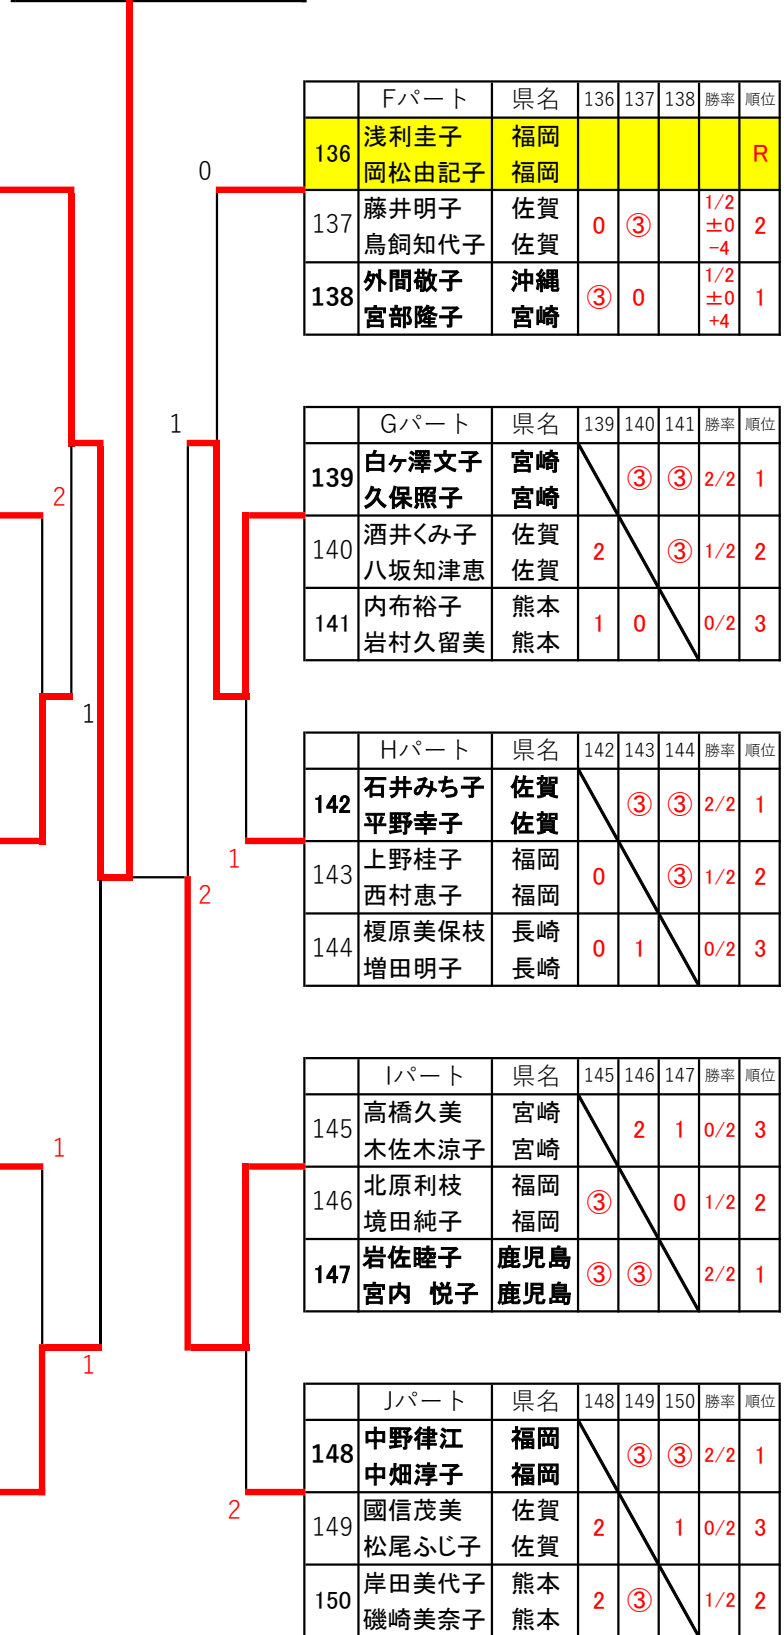

令和6年度九州レディースソフトテニス選手権大会

【はぎブロック】

121	津曲まり子	宮崎
	土器屋輝子	鹿児島

	Aパート	県名	121	122	123	勝率	順位
121	津曲まり子 土器屋輝子	宮崎 鹿児島		③	③	2/2	1
122	吉田美也子 折原美弥子	佐賀 福岡	0		0	0/2	3
123	福永摩利子 川本千恵子	長崎 長崎	0	③		1/2	2

	Bパート	県名	124	125	126	勝率	順位
124	尾方明美 桑園礼子	熊本 熊本					R
125	小泉祥子 渡辺久恵	福岡 福岡		③	③	2/2	1
126	高野めり子 松田久美子	宮崎 宮崎		2	0	0/2	2

	Cパート	県名	127	128	129	勝率	順位
127	二反田一予 満安加代子	宮崎 宮崎		③	0	1/2 -1	2
128	金城里美 平良ルリ子	沖縄 沖縄	1		③	1/2 -1	3
129	坂井しのぶ 深川良子	佐賀 佐賀	③	2		1/2 +2	1

	Dパート	県名	130	131	132	勝率	順位
130	大島治美 佐藤朋子	福岡 福岡		③	1	1/2	2
131	川越月江 福重富子	宮崎 宮崎	2		0	0/2	3
132	田崎ちえ子 埋金雪子	佐賀 佐賀	③	③		2/2	1

	Eパート	県名	133	134	135	勝率	順位
133	吉岡美恵子 井上美知子	福岡 福岡		③	③	2/2	1
134	伊藤順子 執行多美子	佐賀 佐賀	1		0	0/2	3
135	成松美千代 富永美樹子	長崎 長崎	1	③		1/2	2

	Fパート	県名	136	137	138	勝率	順位
136	浅利圭子 岡松由記子	福岡 福岡					R
137	藤井明子 鳥飼知代子	佐賀 佐賀	0	③		1/2 ±0 -4	2
138	外間敬子 宮部隆子	沖縄 宮崎	③	0		1/2 ±0 +4	1

	Gパート	県名	139	140	141	勝率	順位
139	白ヶ澤文子 久保照子	宮崎 宮崎		③	③	2/2	1
140	酒井くみ子 八坂知津恵	佐賀 佐賀	2		③	1/2	2
141	内布裕子 岩村久留美	熊本 熊本	1	0		0/2	3

	Hパート	県名	142	143	144	勝率	順位
142	石井みち子 平野幸子	佐賀 佐賀		③	③	2/2	1
143	上野桂子 西村恵子	福岡 福岡	0		③	1/2	2
144	榎原美保枝 増田明子	長崎 長崎	0	1		0/2	3

	Iパート	県名	145	146	147	勝率	順位
145	高橋久美 木佐木涼子	宮崎 宮崎		2	1	0/2	3
146	北原利枝 境田純子	福岡 福岡	③		0	1/2	2
147	岩佐睦子 宮内悦子	鹿児島 鹿児島	③	③		2/2	1

	Jパート	県名	148	149	150	勝率	順位
148	中野律江 中畑淳子	福岡 福岡		③	③	2/2	1
149	國信茂美 松尾ふじ子	佐賀 佐賀	2		1	0/2	3
150	岸田美代子 磯崎美奈子	熊本 熊本	2	③		1/2	2