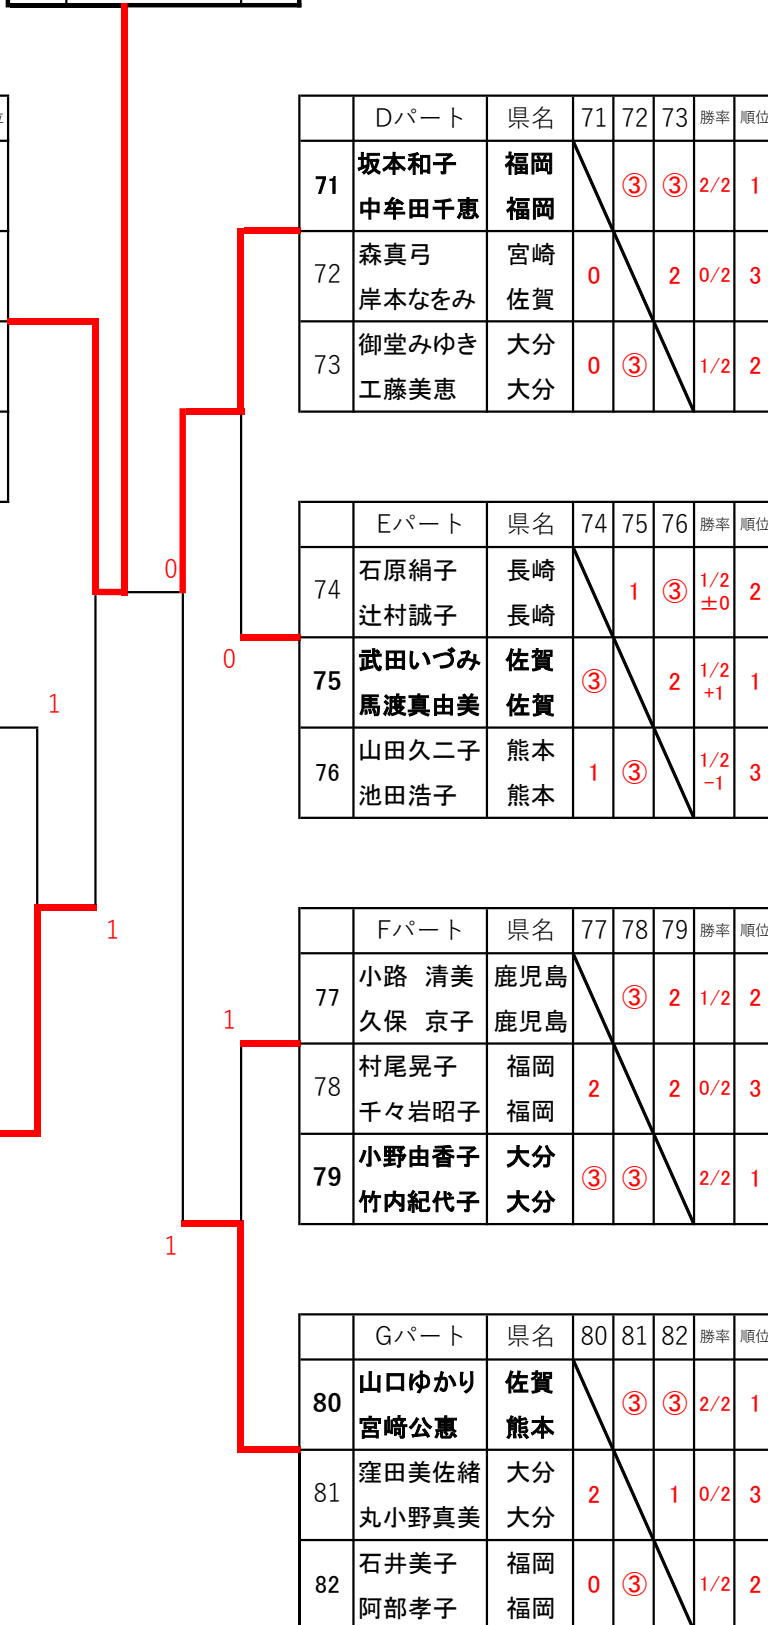

令和6年度九州レディースソフトテニス選手権大会

【きくブロック】

61	佐藤エリ子	宮崎
	末永タマキ	宮崎

	Aパート	県名	61	62	63	64	勝率	順位
61	佐藤エリ子 末永タマキ	宮崎 宮崎	/	③	③	③	3/3	1
62	山田昌美 浅野君子	福岡 福岡	0	/	1	0	0/3	4
63	曾我弥生 石橋ひとみ	大分 大分	0	③	/	③	2/3	2
64	松尾三枝子 松本ひとみ	佐賀 佐賀	0	③	0	/	1/3	3

	Bパート	県名	65	66	67	勝率	順位
65	谷口律子 谷口かつ枝	佐賀 佐賀					R
66	坂本由加里 濱田加代子	熊本 熊本	0	0	/	0/2	2
67	水田久美子 中野三恵	福岡 福岡	③	③	/	2/2	1

	Cパート	県名	68	69	70	勝率	順位
68	飯沼多鶴子 笠井里美	大分 大分	/	③	③	2/2	1
69	川添温子 山下小百合	佐賀 佐賀	1	/	1	0/2	3
70	上四元 美津子 才田 智子	鹿児島 鹿児島	1	③	/	1/2	2

	Dパート	県名	71	72	73	勝率	順位
71	坂本和子 中牟田千恵	福岡 福岡	/	③	③	2/2	1
72	森真弓 岸本なをみ	宮崎 佐賀	0	/	2	0/2	3
73	御堂みゆき 工藤美恵	大分 大分	0	③	/	1/2	2

	Eパート	県名	74	75	76	勝率	順位
74	石原絹子 辻村誠子	長崎 長崎	/	1	③	1/2 ±0	2
75	武田いづみ 馬渡真由美	佐賀 佐賀	③	/	2	1/2 +1	1
76	山田久二子 池田浩子	熊本 熊本	1	③	/	1/2 -1	3

	Fパート	県名	77	78	79	勝率	順位
77	小路 清美 久保 京子	鹿児島 鹿児島	/	③	2	1/2	2
78	村尾晃子 千々岩昭子	福岡 福岡	2	/	2	0/2	3
79	小野由香子 竹内紀代子	大分 大分	③	③	/	2/2	1

	Gパート	県名	80	81	82	勝率	順位
80	山口ゆかり 宮崎公憲	佐賀 熊本	/	③	③	2/2	1
81	窪田美佐緒 丸小野真美	大分 大分	2	/	1	0/2	3
82	石井美子 阿部孝子	福岡 福岡	0	③	/	1/2	2