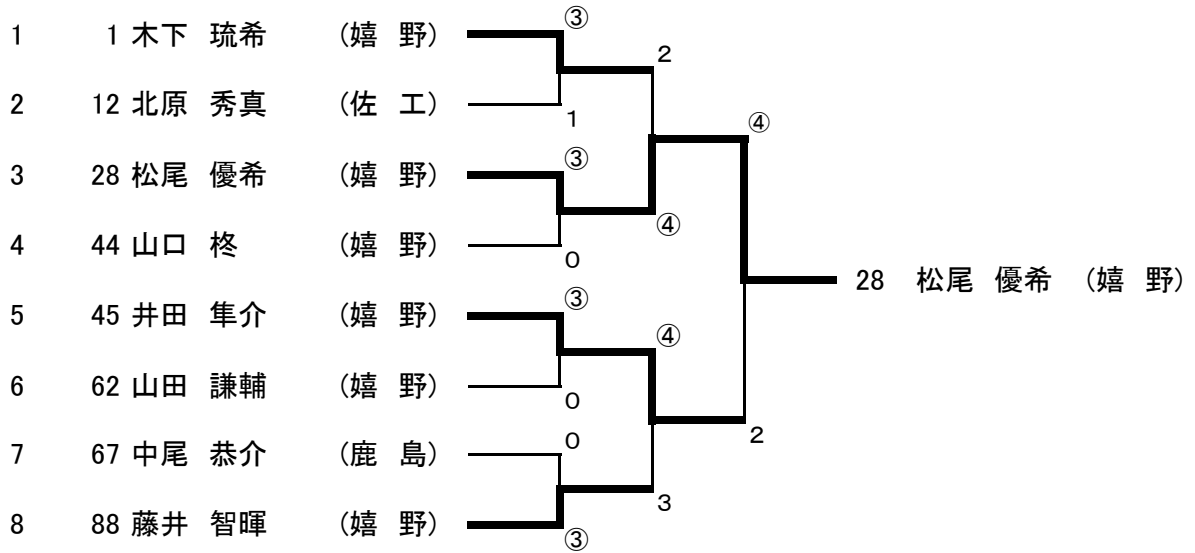

男子個人戦(ベスト8以上)

令和5年度第12回佐賀県高校生ソフトテニスシングルス選手権大会

ベスト8

1	木下 琉希 (嬉野)
12	北原 秀真 (佐工)
28	松尾 優希 (嬉野)
44	山口 柊 (嬉野)
45	井田 隼介 (嬉野)
62	山田 謙輔 (嬉野)
67	中尾 恭介 (鹿島)
88	藤井 智暉 (嬉野)

ベスト4

1	木下 琉希 (嬉野)
28	松尾 優希 (嬉野)
45	井田 隼介 (嬉野)
88	藤井 智暉 (嬉野)

最終成績

優勝	マツオ ヲウキ 松尾 優希 (嬉野)
準優勝	イダ シュンスケ 井田 隼介 (嬉野)
3位	キバシタ リュウキ 木下 琉希 (嬉野)
3位	フジイ トモキ 藤井 智暉 (嬉野)
5位	ヤマグチ シュウ 山口 柊 (嬉野)
5位	ヤマダ ケンスケ 山田 謙輔 (嬉野)
5位	キタハラ シュウマ 北原 秀真 (佐工)
5位	ナカオ キョウスケ 中尾 恭介 (鹿島)

ベスト16

1	木下 琉希 (嬉野)
7	岩本 康佑 (唐東)
12	北原 秀真 (佐工)
18	江頭 悠琉 (嬉野)
26	上岩 結都 (嬉野)
28	松尾 優希 (嬉野)
35	野本 羽玖 (嬉野)
44	山口 柊 (嬉野)
45	井田 隼介 (嬉野)
50	増田 勝太郎 (佐工)
59	小山 純司 (嬉野)
62	山田 謙輔 (嬉野)
67	中尾 恭介 (鹿島)
77	池上 英佑 (佐工)
81	小池 和正 (龍谷)
88	藤井 智暉 (嬉野)

ベスト16(学校別)

1	木下 琉希 (嬉野)
18	江頭 悠琉 (嬉野)
26	上岩 結都 (嬉野)
28	松尾 優希 (嬉野)
35	野本 羽玖 (嬉野)
44	山口 柊 (嬉野)
45	井田 隼介 (嬉野)
59	小山 純司 (嬉野)
62	山田 謙輔 (嬉野)
88	藤井 智暉 (嬉野)
12	北原 秀真 (佐工)
50	増田 勝太郎 (佐工)
77	池上 英佑 (佐工)
67	中尾 恭介 (鹿島)
7	岩本 康佑 (唐東)
81	小池 和正 (龍谷)