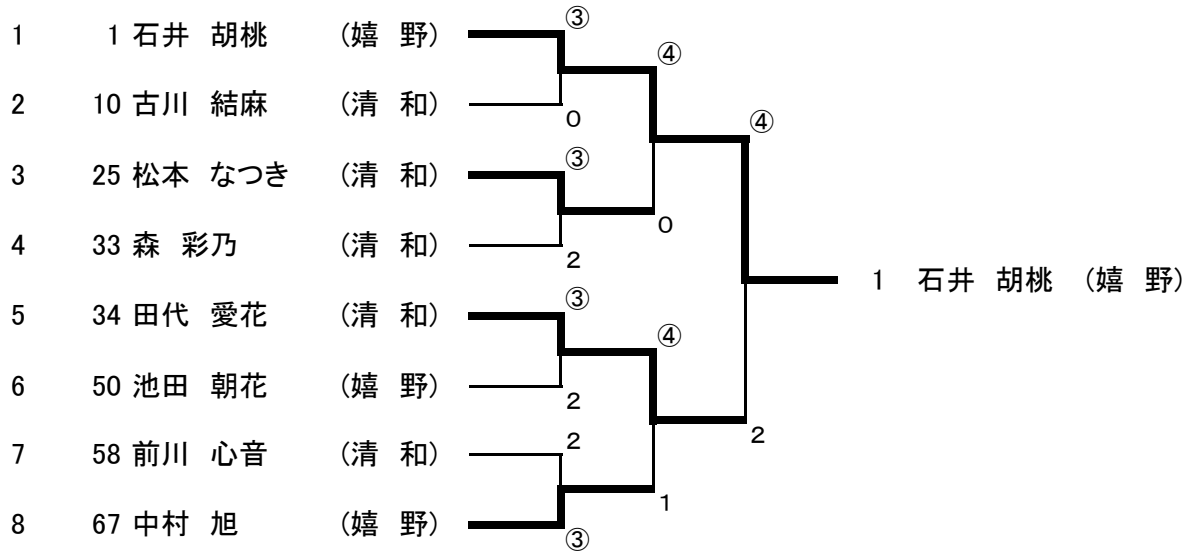

女子個人戦 (ベスト8以上)

令和5年度第12回佐賀県高校ソフトテニスシングルス選手権大会

ベスト8

1	石井 胡桃	(嬉野)
10	古川 結麻	(清和)
25	松本 なつき	(清和)
33	森 彩乃	(清和)
34	田代 愛花	(清和)
50	池田 朝花	(嬉野)
58	前川 心音	(清和)
67	中村 旭	(嬉野)

ベスト4

1	石井 胡桃	(嬉野)
25	松本 なつき	(清和)
34	田代 愛花	(清和)
67	中村 旭	(嬉野)

最終成績

優勝	イシイ クルミ 石井 胡桃	(嬉野)
準優勝	タシロ マナカ 田代 愛花	(清和)
3位	マツモト 松本 なつき	(清和)
3位	ナカムラ アキ 中村 旭	(嬉野)
5位	フルカワ ユマ 古川 結麻	(清和)
5位	イケダ アサカ 池田 朝花	(嬉野)
5位	モリ アヤノ 森 彩乃	(清和)
5位	マエカワ ココネ 前川 心音	(清和)

ベスト16

1	石井 胡桃	(嬉野)
6	山田 真央	(唐東)
10	古川 結麻	(清和)
17	古賀 侑夏	(牛津)
18	待永 桃奈	(嬉野)
25	松本 なつき	(清和)
27	山崎 悠芽	(牛津)
33	森 彩乃	(清和)
34	田代 愛花	(清和)
41	宮本 歩実	(牛津)
43	花木 夏々璃	(清和)
50	池田 朝花	(嬉野)
51	古賀 香音	(牛津)
58	前川 心音	(清和)
59	高須 玲那	(清和)
67	中村 旭	(嬉野)

ベスト16(学校別)

10	古川 結麻	(清和)
25	松本 なつき	(清和)
33	森 彩乃	(清和)
34	田代 愛花	(清和)
43	花木 夏々璃	(清和)
58	前川 心音	(清和)
59	高須 玲那	(清和)
1	石井 胡桃	(嬉野)
18	待永 桃奈	(嬉野)
50	池田 朝花	(嬉野)
67	中村 旭	(嬉野)
17	古賀 侑夏	(牛津)
27	山崎 悠芽	(牛津)
41	宮本 歩実	(牛津)
51	古賀 香音	(牛津)
6	山田 真央	(唐東)