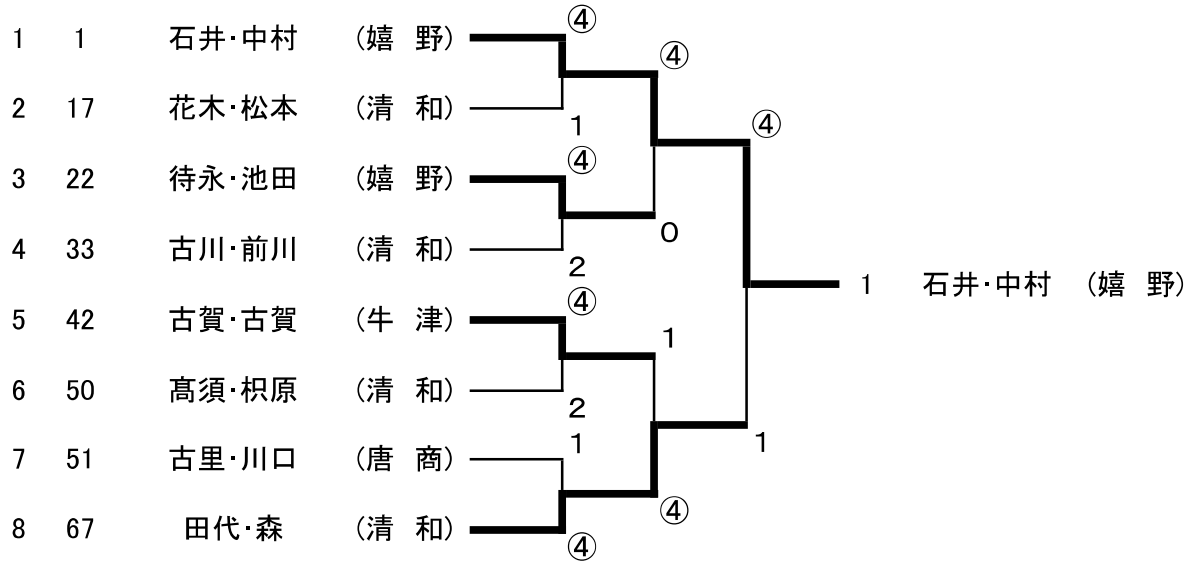

女子個人戦 (ベスト8以上)

令和5年度佐賀県高等学校新人ソフトテニス競技大会

ベスト8

1	石井・中村	(嬉野)
17	花木・松本	(清和)
22	待永・池田	(嬉野)
33	古川・前川	(清和)
42	古賀・古賀	(牛津)
50	高須・枳原	(清和)
51	古里・川口	(唐商)
67	田代・森	(清和)

ベスト4

1	石井・中村	(嬉野)
22	待永・池田	(嬉野)
42	古賀・古賀	(牛津)
67	田代・森	(清和)

最終成績

優勝	石井	胡桃	・	中村	旭	(嬉野)
準優勝	田代	愛花	・	森	彩乃	(清和)
3位	待永	桃奈	・	池田	朝花	(嬉野)
3位	古賀	侑夏	・	古賀	香音	(牛津)
5位	花木	夏々瑠	・	松本	なつき	(清和)
5位	古里	柚希	・	川口	葉里	(唐商)
5位	古川	結麻	・	前川	心音	(清和)
5位	高須	玲那	・	枳原	帆夏	(清和)

ベスト16

1	石井・中村	(嬉野)
9	武富・山口	(鹿島)
10	大山・山崎	(鳥商)
17	花木・松本	(清和)
18	牧山・井上	(唐東)
22	待永・池田	(嬉野)
26	姉川・井手	(三高)
33	古川・前川	(清和)
34	木下・松本	(嬉野)
42	古賀・古賀	(牛津)
43	小野・古川	(三高)
50	高須・枳原	(清和)
51	古里・川口	(唐商)
58	山田・宮川	(唐東)
59	山上・吉田	(嬉野)
67	田代・森	(清和)

ベスト16(学校別)

1	石井・中村	(嬉野)
22	待永・池田	(嬉野)
34	木下・松本	(嬉野)
59	山上・吉田	(嬉野)
17	花木・松本	(清和)
33	古川・前川	(清和)
50	高須・枳原	(清和)
67	田代・森	(清和)
26	姉川・井手	(三高)
43	小野・古川	(三高)
18	牧山・井上	(唐東)
58	山田・宮川	(唐東)
9	武富・山口	(鹿島)
10	大山・山崎	(鳥商)
42	古賀・古賀	(牛津)
51	古里・川口	(唐商)