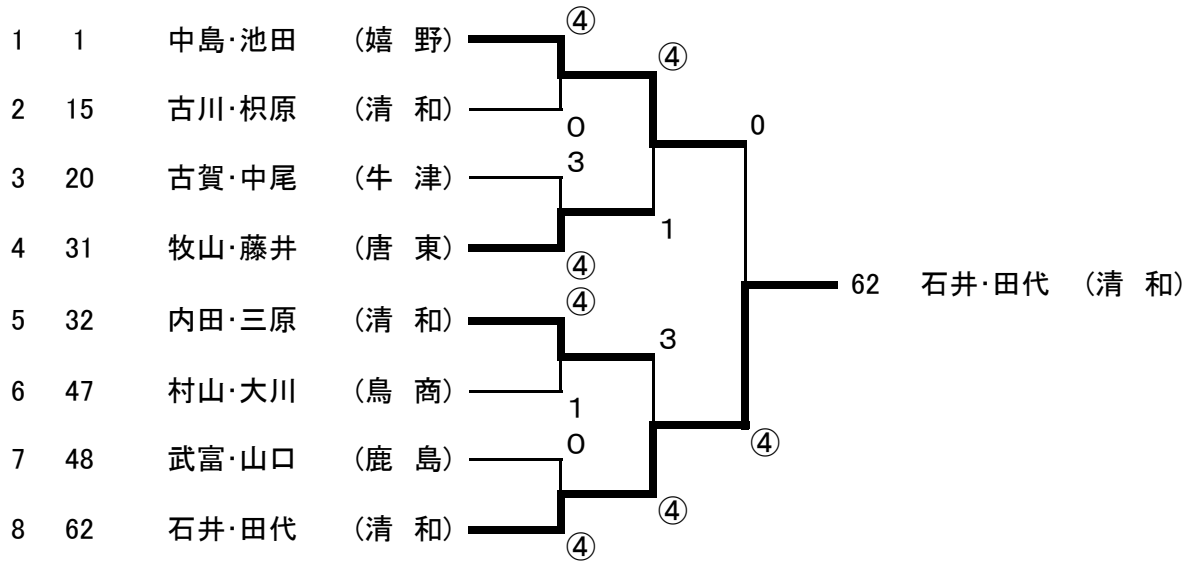

女子個人戦 (ベスト8以上)

令和4年度佐賀県高校生春季ソフトテニス大会

ベスト8

1	中島・池田	(嬉野)
15	古川・枳原	(清和)
20	古賀・中尾	(牛津)
31	牧山・藤井	(唐東)
32	内田・三原	(清和)
47	村山・大川	(鳥商)
48	武富・山口	(鹿島)
62	石井・田代	(清和)

ベスト4

1	中島・池田	(嬉野)
31	牧山・藤井	(唐東)
32	内田・三原	(清和)
62	石井・田代	(清和)

最終成績

優勝	石井	ハルナ 春菜	・	タシロ 田代	マナカ 愛花	(清和)
準優勝	ナカシマ 中島	ナナ 那菜	・	イケダ 池田	アサカ 朝花	(嬉野)
3位	マキヤマ 牧山	カンナ 羽成	・	フジイ 藤井	コトミ 琴美	(唐東)
3位	ウチダ 内田	ユキ 雪喜	・	ミハラ 三原	ひかり	(清和)
5位	フルカワ 古川	ユマ 結麻	・	ゲズハラ 枳原	ホノカ 帆夏	(清和)
5位	コガ 古賀	ユウカ 侑夏	・	ナカオ 中尾	イチゴ 莓	(牛津)
5位	ムラヤマ 村山	ラン 藍	・	オオカワ 大川	ミユ 未夢	(鳥商)
5位	タケトミ 武富	ミサキ 美咲	・	ヤマグチ 山口	カン 華音	(鹿島)

ベスト16

1	中島・池田	(嬉野)
5	蕪竹・水川	(鹿島)
11	空閑・多伊良	(三高)
15	古川・枳原	(清和)
16	林田・松下	(清和)
20	古賀・中尾	(牛津)
26	青木・川口	(唐商)
31	牧山・藤井	(唐東)
32	内田・三原	(清和)
38	山上・野中	(嬉野)
40	深川・児玉	(小城)
47	村山・大川	(鳥商)
48	武富・山口	(鹿島)
54	木下・上野	(嬉野)
59	中島・鳥越	(三高)
62	石井・田代	(清和)

ベスト16(学校別)

15	古川・枳原	(清和)
16	林田・松下	(清和)
32	内田・三原	(清和)
62	石井・田代	(清和)
1	中島・池田	(嬉野)
38	山上・野中	(嬉野)
54	木下・上野	(嬉野)
5	蕪竹・水川	(鹿島)
48	武富・山口	(鹿島)
11	空閑・多伊良	(三高)
59	中島・鳥越	(三高)
20	古賀・中尾	(牛津)
26	青木・川口	(唐商)
31	牧山・藤井	(唐東)
40	深川・児玉	(小城)
47	村山・大川	(鳥商)