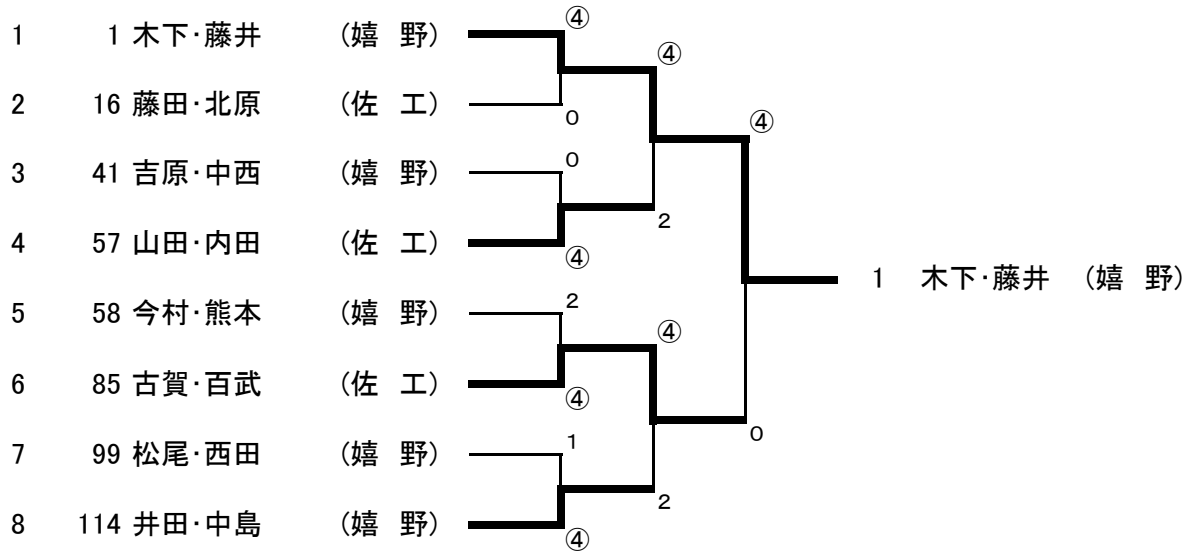

男子個人戦 (ベスト8以上)

令和4年度佐賀県高校生夏季ソフトテニス選手権大会

ベスト8

1	木下・藤井	(嬉野)
16	藤田・北原	(佐工)
41	吉原・中西	(嬉野)
57	山田・内田	(佐工)
58	今村・熊本	(嬉野)
85	古賀・百武	(佐工)
99	松尾・西田	(嬉野)
114	井田・中島	(嬉野)

ベスト4

1	木下・藤井	(嬉野)
57	山田・内田	(佐工)
85	古賀・百武	(佐工)
114	井田・中島	(嬉野)

最終成績

優勝	キンシタ リュウキ 木下 琉希	・	フジイ トモキ 藤井 智暉	(嬉野)
準優勝	ヨガ ヒナタ 古賀 陽向	・	ヒヤクタク ケウガ 百武 空駕	(佐工)
3位	ヤマダ ヒジリ 山田 柁知	・	ウチダ タクマ 内田 拓真	(佐工)
3位	イダ シュンスケ 井田 隼介	・	ナカシマ ケイト 中島 繫人	(嬉野)
5位	フジタ マサキ 藤田 真輝	・	キタハラ シュウマ 北原 秀真	(佐工)
5位	イマムラ シュウト 今村 柊斗	・	クマト リュウノスク 熊本 隆之介	(嬉野)
5位	ヨシハラ ケンヤ 吉原 健哉	・	ナカニシ ユウセイ 中西 祐星	(嬉野)
5位	マツオ ユウキ 松尾 優希	・	ニシダ タイセイ 西田 大成	(嬉野)

ベスト16

1	木下・藤井	(嬉野)
15	田中・梅崎	(佐北)
16	藤田・北原	(佐工)
29	寺田・岡村	(唐工)
36	本村・徳永	(佐北)
41	吉原・中西	(嬉野)
44	松尾・山田	(嬉野)
57	山田・内田	(佐工)
58	今村・熊本	(嬉野)
67	西岡・井上	(小城)
75	多久島・古賀	(伊実)
85	古賀・百武	(佐工)
86	植松・石丸	(佐工)
99	松尾・西田	(嬉野)
105	福田・松瀬	(多久)
114	井田・中島	(嬉野)

ベスト16(学校別)

1	木下・藤井	(嬉野)
41	吉原・中西	(嬉野)
44	松尾・山田	(嬉野)
58	今村・熊本	(嬉野)
99	松尾・西田	(嬉野)
114	井田・中島	(嬉野)
16	藤田・北原	(佐工)
57	山田・内田	(佐工)
85	古賀・百武	(佐工)
86	植松・石丸	(佐工)
15	田中・梅崎	(佐北)
36	本村・徳永	(佐北)
29	寺田・岡村	(唐工)
67	西岡・井上	(小城)
75	多久島・古賀	(伊実)
105	福田・松瀬	(多久)

ベスト32

1	木下・藤井	(嬉野)	6	青木・内田	(佐工)
8	井手・田中	(鹿島)	15	田中・梅崎	(佐北)
16	藤田・北原	(佐工)	19	向井・中尾	(鹿島)
25	井上・船井	(佐農・龍谷)	29	寺田・岡村	(唐工)
30	安浦岡・池田	(唐東)	36	本村・徳永	(佐北)
40	吉武・下平	(伊高)	41	吉原・中西	(嬉野)
44	松尾・山田	(嬉野)	50	園田・内田	(佐西)
52	福田・松口	(佐農)	57	山田・内田	(佐工)
58	今村・熊本	(嬉野)	63	糸山・野田	(佐工)
67	西岡・井上	(小城)	71	江頭・柳川	(嬉野・三高)
72	庭木・坂本	(鹿島)	75	多久島・古賀	(伊実)
79	大山・堤	(鳥工)	85	古賀・百武	(佐工)
86	植松・石丸	(佐工)	90	蒲原・吉田	(唐商)
95	伊藤・川谷	(佐北)	99	松尾・西田	(嬉野)
101	青木・川原	(唐東)	105	福田・松瀬	(多久)
108	中尾・川崎	(鹿島)	114	井田・中島	(嬉野)