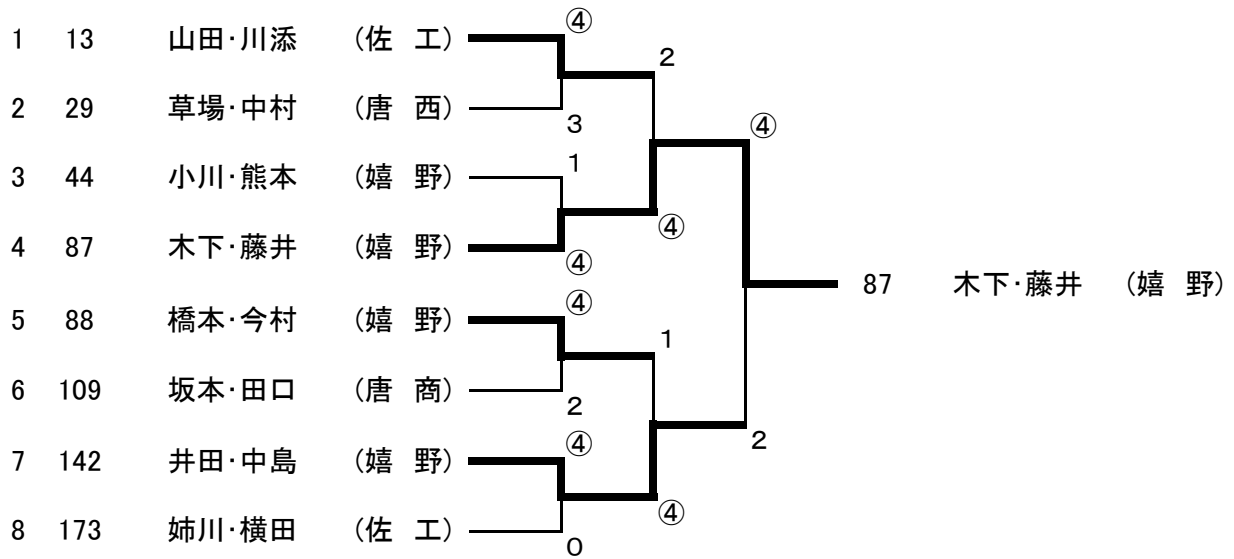

男子個人戦 (ベスト8以上)