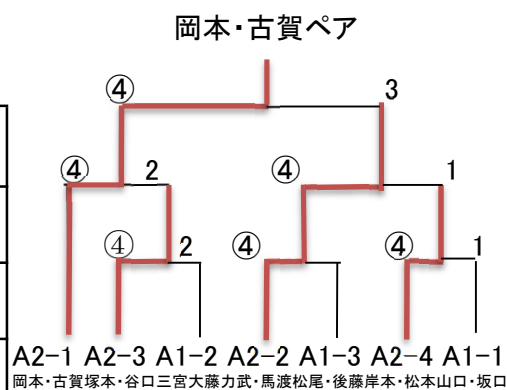

たんぽぽA優勝岡本・古賀ペア 第2位力武・馬渡ペア
第3位塚本・谷口ペア 岸本・松本ペア

たんぽぽA ①	1	2	3	勝敗	順位
1 山口ゆかり坂口鈴子(鳥栖・基山)		④	④	2 / 2	1
2 松尾三枝子・後藤奈穂美(武雄・唐津)	0		0	0 / 2	3
3 三宮聡子・大藤ゆかり(小城・有田)	1	④		1 / 2	2

たんぽぽA ②	4	5	6	7	勝敗	順位
4 力武純・馬渡真由美(有田・若楠)		④	0	④	2 / 3	2
5 塚本真理子・谷口かつ枝(佐賀・唐津)	3		3	④	1 / 3	3
6 岡本美保・古賀智津奈(小城クラブ)	④	④		④	3 / 3	1
7 岸本なをみ・松本ひとみ(唐津クラブ)	1	3	0		0 / 3	4

たんぽぽB 優勝石井・平野ペア
第2位坂井・深川ペア 第三位田崎・埋金ペア

たんぽぽB	8	9	10	11	12	勝敗	順位
8 坂井しのぶ・深川良子(若楠)		0	④	④	④	3 / 4	2
9 石井みち子・平野幸子(鹿島・基山)	④		④	④	④	4 / 4	1
10 田崎ちえ子・埋金雪子(若楠・基山)	2	0		④	④	2 / 4	3
11 内田直子・久保佐恵子(基山・小城)	0	1	3		④	1 / 4	4
12 藤井明子・鳥飼知代子(若楠・基山)	1	0	0	2		0 / 4	5