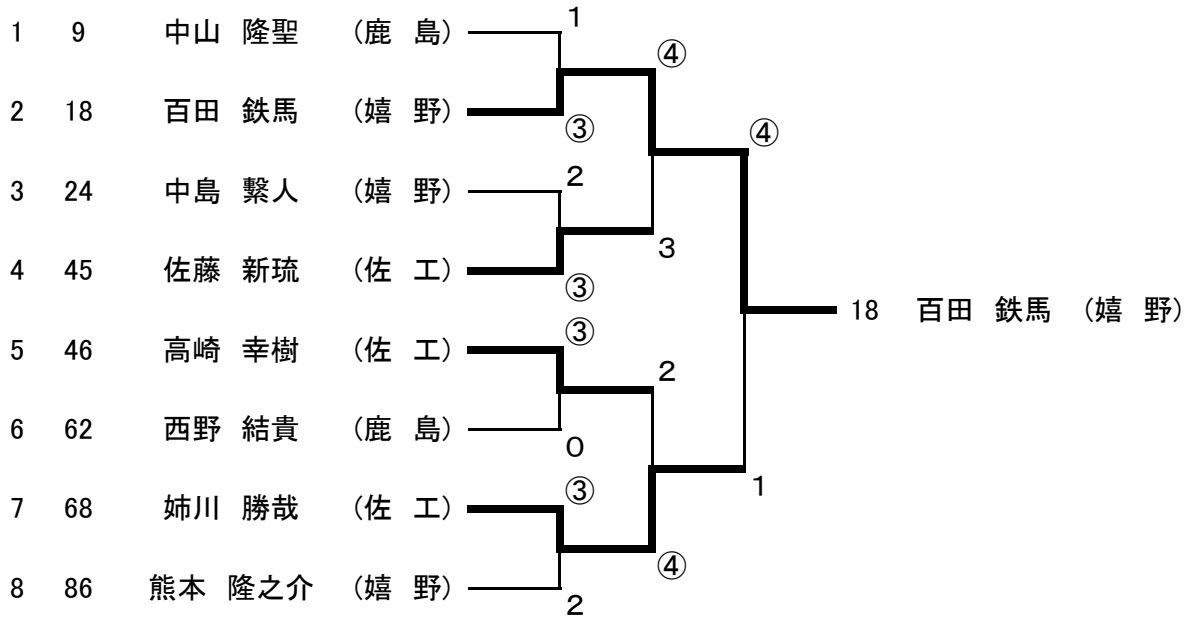

男子個人戦 (ベスト8以上)

* 準々決勝まで5ゲームマッチ、準決勝・決勝は7ゲームマッチ

令和3年度 佐賀県高校生ソフトテニスシングルス選手権大会

ベスト8

9	中山 隆聖	(鹿 島)
18	百田 鉄馬	(嬉 野)
24	中島 繫人	(嬉 野)
45	佐藤 新琉	(佐 工)
46	高崎 幸樹	(佐 工)
62	西野 結貴	(鹿 島)
68	姉川 勝哉	(佐 工)
86	熊本 隆之介	(嬉 野)

ベスト4

18	百田 鉄馬	(嬉 野)
45	佐藤 新琉	(佐 工)
46	高崎 幸樹	(佐 工)
68	姉川 勝哉	(佐 工)

最終成績

優勝	ヒヤクタ百田 テツマ鉄馬 (嬉 野)
準優勝	アネガフ姉川 カツヤ勝哉 (佐 工)
3位	サトウ佐藤 アタル新琉 (佐 工)
3位	タカサキ高崎 コウキ幸樹 (佐 工)
5位	ナカヤマ中山 リュウセイ隆聖 (鹿 島)
5位	ナカシマ中島 シゲト繫人 (嬉 野)
5位	ニシノ西野 ユウキ結貴 (鹿 島)
5位	クマモト熊本 リュウノスケ隆之介 (嬉 野)

ベスト16

5	今村 柊斗	(嬉 野)
9	中山 隆聖	(鹿 島)
15	中野 広貴	(佐 工)
18	百田 鉄馬	(嬉 野)
24	中島 繫人	(嬉 野)
34	浜野 航輔	(佐 工)
40	掛林 直斗	(佐 工)
45	佐藤 新琉	(佐 工)
46	高崎 幸樹	(佐 工)
54	二宮 颯	(有 工)
62	西野 結貴	(鹿 島)
63	根岸 才蔵	(唐 工)
68	姉川 勝哉	(佐 工)
77	杉原 一至	(唐 東)
79	貞島 悠人	(佐 工)
86	熊本 隆之介	(嬉 野)

ベスト16(学校別)

15	中野 広貴	(佐 工)
34	浜野 航輔	(佐 工)
40	掛林 直斗	(佐 工)
45	佐藤 新琉	(佐 工)
46	高崎 幸樹	(佐 工)
68	姉川 勝哉	(佐 工)
79	貞島 悠人	(佐 工)
5	今村 柊斗	(嬉 野)
18	百田 鉄馬	(嬉 野)
24	中島 繫人	(嬉 野)
86	熊本 隆之介	(嬉 野)
9	中山 隆聖	(鹿 島)
62	西野 結貴	(鹿 島)
63	根岸 才蔵	(唐 工)
77	杉原 一至	(唐 東)
54	二宮 颯	(有 工)