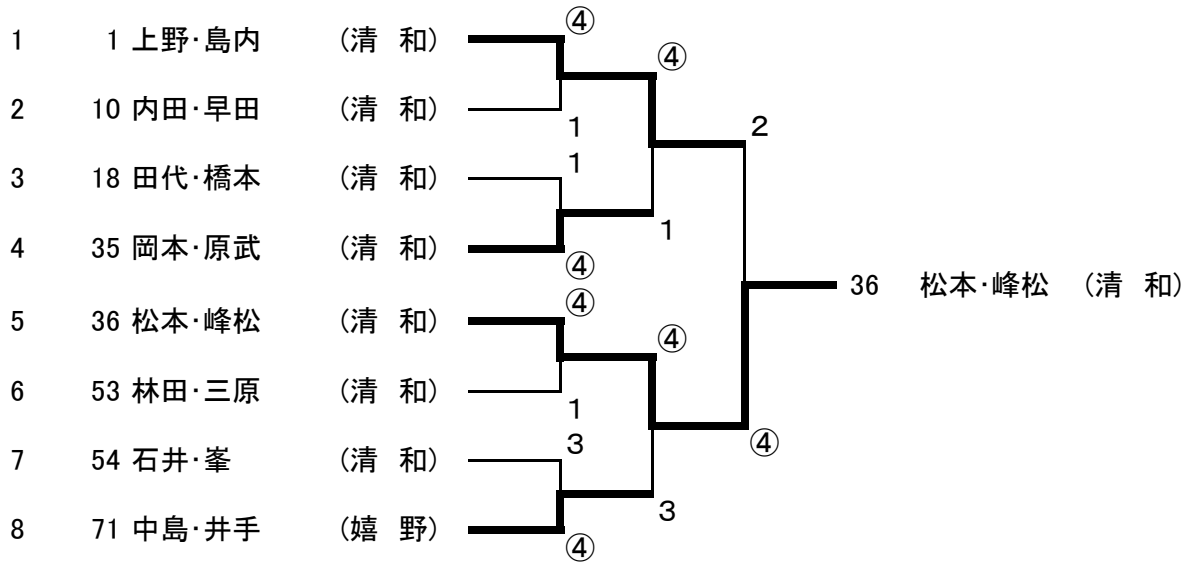

女子個人戦 (ベスト8以上)

令和3年度佐賀県高校生春季ソフトテニス大会

ベスト8

1	上野・島内	(清和)
10	内田・早田	(清和)
18	田代・橋本	(清和)
35	岡本・原武	(清和)
36	松本・峰松	(清和)
53	林田・三原	(清和)
54	石井・峯	(清和)
71	中島・井手	(嬉野)

ベスト4

1	上野・島内	(清和)
35	岡本・原武	(清和)
36	松本・峰松	(清和)
71	中島・井手	(嬉野)

最終成績

優勝	マツモト ユイ 松本 結衣	・	ミヤマツ マユ 峰松 真弓	(清和)
準優勝	ウエノ ネネ 上野 寧々	・	シマノウチ ミチコ 島内 美智子	(清和)
3位	ナカシマ ナナ 中島 那菜	・	イデ ユヅキ 井手 夕月	(嬉野)
3位	オカモト 岡本 ないる	・	ハラタケ ヒジリ 原武 聖	(清和)
5位	ハヤシダ マナ 林田 真奈	・	ミハラ 三原 ひかり	(清和)
5位	ウチダ ユキ 内田 雪喜	・	ソウダ 早田 ひかり	(清和)
5位	イシイ ハルナ 石井 春菜	・	ミネ 峯 きらり	(清和)
5位	タシロ カリン 田代 花鈴	・	ハシモト 橋本 きら	(清和)

ベスト16

1	上野・島内	(清和)
9	袈裟丸・山口	(唐商)
10	内田・早田	(清和)
14	草場・佐藤	(唐西)
18	田代・橋本	(清和)
25	大山・永田	(鳥商)
27	秀島・児玉	(小城)
35	岡本・原武	(清和)
36	松本・峰松	(清和)
42	小森・溝口	(唐東)
48	最所・中村	(神埼)
53	林田・三原	(清和)
54	石井・峯	(清和)
62	前田・山本	(佐農)
63	松下・中願寺	(清和)
71	中島・井手	(嬉野)

ベスト16(学校別)

1	上野・島内	(清和)
10	内田・早田	(清和)
18	田代・橋本	(清和)
35	岡本・原武	(清和)
36	松本・峰松	(清和)
53	林田・三原	(清和)
54	石井・峯	(清和)
63	松下・中願寺	(清和)
9	袈裟丸・山口	(唐商)
14	草場・佐藤	(唐西)
25	大山・永田	(鳥商)
27	秀島・児玉	(小城)
42	小森・溝口	(唐東)
48	最所・中村	(神埼)
62	前田・山本	(佐農)
71	中島・井手	(嬉野)